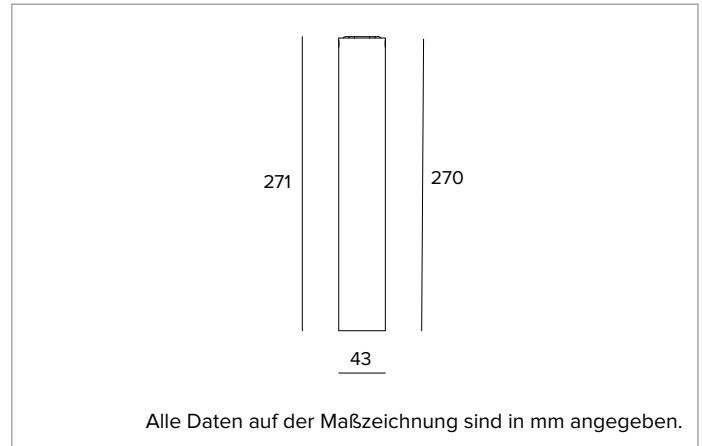

1T9789DA | LABEL 4 - Deckenleuchte

Deckenleuchte für LED-Leuchtmittel mit direkter Lichtemission mit Netzspannung

	4000K	H(m)	D(m)	Emax(lx)
	Ra90		27°	
	Fixture Power	7W	1	0.48
	Source Flux	1060lm	2	0.95
	Fixture Flux	757lm	3	1.43
	Efficacy	101lm/W	4	1.91
TS1956	Imax=2835cd/klm	Imax	3005cd	5
			2.38	120